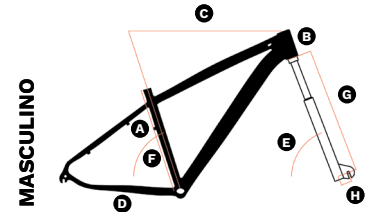

- **A** Altura Tubo de Selim
- **B** Cabeçote
- **C** Tubo Superior Horizontal
- **D** Comprimento da Rabeira
- **E** Ângulo do Cabeçote
- **F** Ângulo do Tubo do Selim
- **G** Comprimento do Garfo
- **H** Deslocamento do Garfo

- Pedal de Alumínio Plataforma 9/16
- Corrente 12v Index
- Cubo Rolamentado K7 Disc 36F
- Aro Aero 29 Disc 36F
- Pneu 29 x 2.1
- Freio Hidráulico
- Selim MTB Preto
- Câmara de Ar 29
- Alavancas 12v sem Manetes
- Movimento Central 118 mm
- Raio 2.0
- Cassete 11-50 Index
- Manopla NBR
- Cambio Traseiro 12v
- Espaçador de Alumínio
- Cabo de Aço e Terminais
- Conduíte de Câmbio
- Jogo de Direção Mega Over
- Quadro Alumínio Design Rad7
- Pedivela Single Ponta Quadrada 34D 175 mm
- Terminal de Câmbio Nylon
- Suspensão Trava no Ombro Curso 100 mm
- Guidão Curvo 31,8 x 680 mm Abraçadeira com Blocação Mesa 80 mm | Canote 27,2 x 350 mm

- **Amarelo Neon / Roxo**
  T15 - 4294 | T17 - 4295 | T19 - 4296 | T21 - 4297
- **Azul Hunter / Amarelo Neon**
  T15 - 4298 | T17 - 4299 | T19 - 4300 | T21 - 4301
- **Azul Hunter / Super Dourado**
  T15 - 4302 | T17 - 4303 | T19 - 4304 | T21 - 4305
- **Azul Oceano / Azul Bebê**
  T15 - 4306 | T17 - 4307 | T19 - 4308 | T21 - 4309
- **Azul Petróleo / Amarelo Neon**
  T15 - 4310 | T17 - 4311 | T19 - 4312 | T21 - 4313
- **Azul Petróleo / Champagne**
  T15 - 4314 | T17 - 4315 | T19 - 4316 | T21 - 4317
- **Bordô / Champagne**
  T15 - 4318 | T17 - 4319 | T19 - 4320 | T21 - 4321
- **Grafite / Amarelo Neon**
  T15 - 4322 | T17 - 4323 | T19 - 4324 | T21 - 4325
- **Pérola / Champagne**
  T15 - 4326 | T17 - 4327 | T19 - 4328 | T21 - 4329

- **Verde Exército / Preto**
  T15 - 4330 | T17 - 4331 | T19 - 4332 | T21 - 4333
- **Verde Metálico / Preto**
  T15 - 4334 | T17 - 4335 | T19 - 4336 | T21 - 4337
- **Vermelho Metálico / Super Dourado**
  T15 - 4338 | T17 - 4339 | T19 - 4340 | T21 - 4341
- **Rosa Metálico / Amarelo Neon**
  T15 - 4342 | T17 - 4343 | T19 - 4344
- **Rosa Metálico / Azul Bebê**
  T15 - 4351 | T17 - 4352
- **Violeta / Amarelo Neon**
  T15 - 4353 | T17 - 4354 | T19 - 4355
- **Violeta / Azul Bebê**
  T15 - 4356 | T17 - 4357
- **logurte / Azul Bebê**
  T15 - 4358 | T17 - 4359