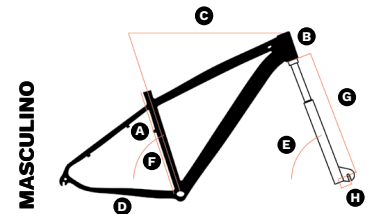

DAVOS AUTHENTIC 1.0

21 VELOCIDADES

SHIMANO®

A	B	C	D	E	F	G	H
394	115	577	445	73	76	585	45
431,8	115	587	440	74	77	613	45
482,6	115	601	440	72,5	77,5	605	45
533	130	634	440	74	78	615	45

- A** Altura Tubo de Selim
- B** Cabeçote
- C** Tubo Superior Horizontal
- D** Comprimento da Rabeira
- E** Ângulo do Cabeçote
- F** Ângulo do Tubo do Selim
- G** Comprimento do Garfo
- H** Deslocamento do Garfo