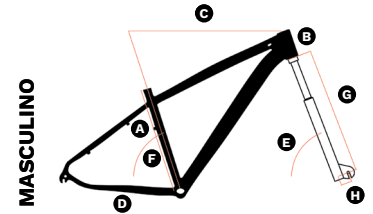

DAVOS TRAIL I.O

12 VELOCIDADES

A	B	C	D	E	F	G	H
394	115	577	445	73	76	585	45
431,8	115	587	440	74	77	613	45
482,6	115	601	440	72,5	77,5	605	45
533	130	634	440	74	78	615	45

- A** Altura Tubo de Selim
- B** Cabeçote
- C** Tubo Superior Horizontal
- D** Comprimento da Rabeira
- E** Ângulo do Cabeçote
- F** Ângulo do Tubo do Selim
- G** Comprimento do Garfo
- H** Deslocamento do Garfo