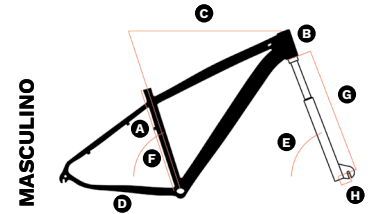

DAVOS TRAIL 1.0M

12 VELOCIDADES

A	B	C	D	E	F	G	H
394	115	577	445	73	76	585	45
431,8	115	587	440	74	77	613	45
482,6	115	601	440	72,5	77,5	605	45
533	130	634	440	74	78	615	45

- A** Altura Tubo de Selim
- B** Cabeçote
- C** Tubo Superior Horizontal
- D** Comprimento da Rabeira
- E** Ângulo do Cabeçote
- F** Ângulo do Tubo do Selim
- G** Comprimento do Garfo
- H** Deslocamento do Garfo