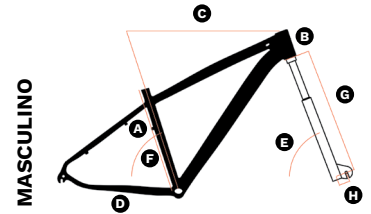

- **A** Altura Tubo de Selim
- **B** Cabeçote
- **C** Tubo Superior Horizontal
- **D** Comprimento da Rabeira
- **E** Ângulo do Cabeçote
- **F** Ângulo do Tubo do Selim
- **G** Comprimento do Garfo
- **H** Deslocamento do Garfo

- Pedivela Reduzido Encapado
- Pedal Nylon 9/16
- Corrente 8v Index
- Cubo Rolamentado K7 36F
- Aro Aero 29 Disc 36F
- Pneu 29 x 2.1
- Freio Hidráulico
- Selim MTB Preto
- Câmara de Ar 29
- Alavancas 8v sem Manetes
- Movimento Central 122,5 mm
- Raio 2.0
- Cassete 8v 11-36D
- Manopla NBR
- Kit de Câmbio 8v
- Espaçador de Alumínio
- Cabo de Aço e Terminais
- Conduíte de Câmbio
- Jogo de Direção Mega Over
- Terminal de Câmbio Nylon
- Quadro Alumínio Design Rad7
- Suspensão Trava no Ombro Curso 100 mm
- Guidão Curvo 31,8 x 680 mm
  Abraçadeira com Blocação
  Mesa 80 mm | Canote 27,2 x 350 m

- **Amarelo Neon / Roxo**
  T15 - 4233 | T17 - 4234 | T19 - 4235 | T21 - 4236
- **Azul Hunter / Amarelo Neon**
  T15 - 4237 | T17 - 4238 | T19 - 4239 | T21 - 4240
- **Azul Hunter / Super Dourado**
  T15 - 4241 | T17 - 4242 | T19 - 4243 | T21 - 4244
- **Azul Oceano / Azul Bebê**
  T15 - 4245 | T17 - 4246 | T19 - 4247 | T21 - 4248
- **Azul Petróleo / Amarelo Neon**
  T15 - 4249 | T17 - 4250 | T19 - 4251 | T21 - 4252
- **Azul Petróleo / Champagne**
  T15 - 4253 | T17 - 4254 | T19 - 4255 | T21 - 4256
- **Bordô / Champagne**
  T15 - 4257 | T17 - 4258 | T19 - 4259 | T21 - 4260
- **Grafite / Amarelo Neon**
  T15 - 4261 | T17 - 4262 | T19 - 4263 | T21 - 4264
- **Pérola / Champagne**
  T15 - 4266 | T17 - 4267 | T19 - 4268 | T21 - 4269

- **Verde Exército / Preto**
  T15 - 4270 | T17 - 4271 | T19 - 4272 | T21 - 4273
- **Verde Metálico / Preto**
  T15 - 4274 | T17 - 4275 | T19 - 4276 | T21 - 4277
- **Vermelho Metálico / Super Dourado**
  T15 - 4278 | T17 - 4279 | T19 - 4280 | T21 - 4281
- **Rosa Metálico / Amarelo Neon**
  T15 - 4282 | T17 - 4283 | T19 - 4284
- **Rosa Metálico / Azul Bebê**
  T15 - 4285 | T17 - 4286
- **Violeta / Amarelo Neon**
  T15 - 4287 | T17 - 4288 | T19 - 4289
- **Violeta / Azul Bebê**
  T15 - 4290 | T17 - 4291
- **Iogurte / Azul Bebê**
  T15 - 4292 | T17 - 4293