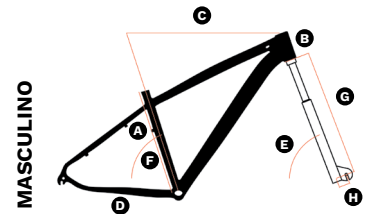

- A Altura Tubo de Selim
- E Ângulo do Cabeçote
- B Cabeçote
- F Ângulo do Tubo do Selim
- C Tubo Superior Horizontal
- G Comprimento do Garfo
- D Comprimento da Rabeira
- H Deslocamento do Garfo

-  Pedivela Reduzido Encapado
-  Câmara de Ar 29
-  Cabo de Aço e Terminais
-  Pedal Nylon 9/16
-  Alavancas 7v com Manetes
-  Conduíte de Câmbio e Freio
-  Corrente 7v Index
-  Movimento Central 122,5 mm
-  Jogo de Direção Mega Over
-  Cubo Rolamentado Rosca Disc 36F
-  Raio 2.0
-  Terminal de Câmbio Nylon
Terminal de Freio Cobre
-  Aro Aero 29 Disc 36F
-  Roda Livre 7v Index 14-28D
-  Quadro Alumínio Design Rad7
-  Pneu 29 x 2.1
-  Manopla NBR
-  Suspensão Canela Grossa
Curso 80 mm
-  Freio a Disco Mecânico
-  Kit de Câmbio 7v
-  Espaçador de Alumínio
-  Selim MTB Preto
-  Guidão Curvo 31,8 x 680 mm
Abraçadeira com Blocação
Mesa 80 mm | Canote 27,2 x 350 m

DAVOS ESSENCE 1.5

24 VELOCIDADES

A	B	C	D	E	F	G	H
394	115	577	445	73	76	585	45
431,8	115	587	440	74	77	613	45
482,6	115	601	440	72,5	77,5	605	45
533	130	634	440	74	78	615	45

- A** Altura Tubo de Selim
- B** Cabeçote
- C** Tubo Superior Horizontal
- D** Comprimento da Rabeira
- E** Ângulo do Cabeçote
- F** Ângulo do Tubo do Selim
- G** Comprimento do Garfo
- H** Deslocamento do Garfo

DAVOS AUTHENTIC 1.0

21 VELOCIDADES

SHIMANO®

A	B	C	D	E	F	G	H
394	115	577	445	73	76	585	45
431,8	115	587	440	74	77	613	45
482,6	115	601	440	72,5	77,5	605	45
533	130	634	440	74	78	615	45

- A** Altura Tubo de Selim
- B** Cabeçote
- C** Tubo Superior Horizontal
- D** Comprimento da Rabeira
- E** Ângulo do Cabeçote
- F** Ângulo do Tubo do Selim
- G** Comprimento do Garfo
- H** Deslocamento do Garfo