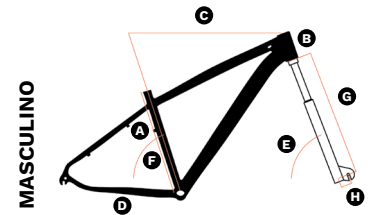

RAD7

DAVOS

BIKE KITS

ÍNDICE

3	DAVOS ESSENCE 1.0
4	DAVOS ESSENCE 1.5
5	DAVOS ESSENCE 2.0
6	DAVOS START TRAIL
7	DAVOS TRAIL 1.0
8	DAVOS TRAIL 1.0M
9	DAVOS AUTHENTIC 1.0

DAVOS
ESSENCE 1.0
21 VELOCIDADES

A	B	C	D	E	F	G	H
394	115	577	445	73	76	585	45
431,8	115	587	440	74	77	613	45
482,6	115	601	440	72,5	77,5	605	45
533	130	634	440	74	78	615	45

- A Altura Tubo de Selim
- E Ângulo do Cabeçote
- B Cabeçote
- F Ângulo do Tubo do Selim
- C Tubo Superior Horizontal
- G Comprimento do Garfo
- D Comprimento da Rabeira
- H Deslocamento do Garfo

-  Pedivela Reduzido Encapado
-  Câmara de Ar 29
-  Cabo de Aço e Terminais
-  Pedal Nylon 9/16
-  Alavancas 7v com Manetes
-  Conduíte de Câmbio e Freio
-  Corrente 7v Index
-  Movimento Central 122,5 mm
-  Jogo de Direção Mega Over
-  Cubo Rolamentado Rosca Disc 36F
-  Raio 2.0
-  Terminal de Câmbio Nylon
Terminal de Freio Cobre
-  Aro Aero 29 Disc 36F
-  Roda Livre 7v Index 14-28D
-  Quadro Alumínio Design Rad7
-  Pneu 29 x 2.1
-  Manopla NBR
-  Suspensão Canela Grossa
Curso 80 mm
-  Freio a Disco Mecânico
-  Kit de Câmbio 7v
-  Espaçador de Alumínio
-  Selim MTB Preto
-  Guidão Curvo 31,8 x 680 mm
Abraçadeira com Blocação
Mesa 80 mm | Canote 27,2 x 350 m

DAVOS TRAIL 1.0M

12 VELOCIDADES

A	B	C	D	E	F	G	H
394	115	577	445	73	76	585	45
431,8	115	587	440	74	77	613	45
482,6	115	601	440	72,5	77,5	605	45
533	130	634	440	74	78	615	45

- A** Altura Tubo de Selim
- B** Cabeçote
- C** Tubo Superior Horizontal
- D** Comprimento da Rabeira
- E** Ângulo do Cabeçote
- F** Ângulo do Tubo do Selim
- G** Comprimento do Garfo
- H** Deslocamento do Garfo

DAVOS AUTHENTIC 1.0

21 VELOCIDADES

SHIMANO®

A	B	C	D	E	F	G	H
394	115	577	445	73	76	585	45
431,8	115	587	440	74	77	613	45
482,6	115	601	440	72,5	77,5	605	45
533	130	634	440	74	78	615	45

- A** Altura Tubo de Selim
- B** Cabeçote
- C** Tubo Superior Horizontal
- D** Comprimento da Rabeira
- E** Ângulo do Cabeçote
- F** Ângulo do Tubo do Selim
- G** Comprimento do Garfo
- H** Deslocamento do Garfo