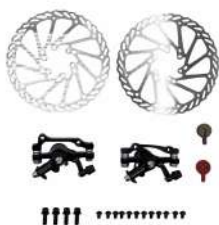

Freio a Disco Mecânico em Alumínio Dianteiro e Traseiro com Rotores 6 Furos de 160 mm e Parafusos Pastilha Redonda Preto 2905 Rad7 Concept

Código: 76