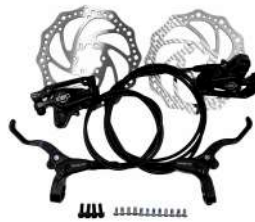

Freio a Disco Hidráulico em Alumínio Dianteiro e Traseiro com Rotores 6 Furos de 160 mm e Parafusos Preto Clarks

Código: 3410