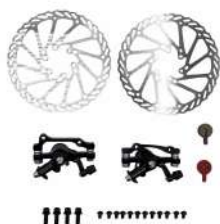

Freio a Disco Mecânico em Alumínio Dianteiro e Traseiro com Rotores 6 Furos de 160 mm e Parafusos Pastilha Redonda Preto 2905 Rad7 Concept

Código: 76